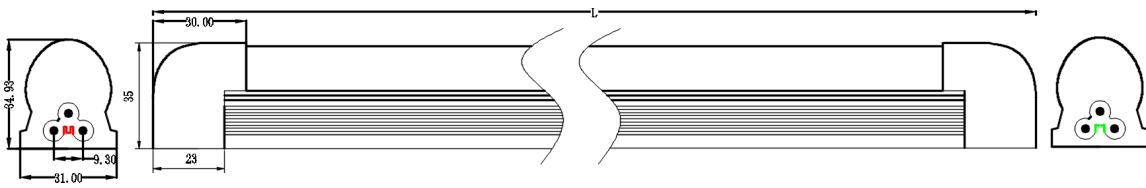

## INSTALLED OPTIONS

Image	Description	Note
	Metal clips for installation: 4FT/5FT:2PCS 6FT:3PCS;8FT:4PCS	Standard
	UL input cable,25CM	Standard
	Semaless middle hard connector	Standard
	Extend cascade cable: 1FT-10FT	Option
	UL input cable with switch	Option

## ORDERING GUIDE

Example: MC-INT4F-24XX

PRODUCT	SIZE	Wattage	First X	First X
INT	4F	<input type="text" value="30"/>	C	<input type="text" value="Color/CCT"/>
<b>INT</b> INTEGRATED	<b>4F 4FT</b> <b>5F 5FT</b> <b>6F 6FT</b> <b>8F 8FT</b>	24W 30W 40W 48W 60W 72W	<b>S</b> S= Stripy <b>C</b> C=Clear <b>M</b> M=Frosted	<b>A</b> 3000K <b>B</b> 3500K <b>C</b> 4000K <b>D</b> 5000K <b>H</b> 5700K <b>E</b> 6500K <b>M</b> 3000K-4000K-5000K-6500K

## DIMENSIONS (Unit: mm)

Length	Width	Height
1200mm (47.2")	31mm (1.22")	35mm (1.38")
1500mm ( 59.1" )	31mm (1.22")	35mm (1.38")
1800mm ( 70.9" )	31mm (1.22")	35mm (1.38")
2400mm ( 94.5" )	31mm (1.22")	35mm (1.38")

## PACKAGING INFORMATION

Size	Packing Detail				
	L(mm)	W(mm)	H(mm)	PC/CTN	GW(Kg)
4FT	1250	220	235	25PC	11.1kg
5FT	1520	220	235	25PC	12.5
6FT	1820	220	235	25PC	15.5
8FT	2445	220	190	20PC	13

0086-0075-23727896